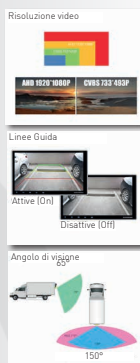

Retrocamere Universali EASY FIT a connessione Fast Plug

MRC1770HQ Porta-targa universale EU con retrocamera integrata

FAST-PLUG

SPECIFICHE

- Tecnologia CMOS 1/4" a colori NTSC
- IP68 resistente all'acqua
- Funzionamento a lungo termine
- Angolo massimo di visione Orizzontale 170°
- Angolo di ripresa senza distorsione H 145° / V 85°
- Sensibilità notturna 0.2 Lux
- Risoluzione 968 (H) x 488 (V) pixel
- Risoluzione orizzontale 420 linee TV
- Rotazione della immagine (Normale o Mirror)
- Linee guida per il parcheggio (On / Off)
- Tensione di esercizio da 9 a 16 Volt
- Connessione Fast-Plug
- Lunghezza del cavo Video RCA 6 metri
- Dimensioni 140 x 546 mm

Retrocamera universale Easy-Fit a posizionamento **verticale** commutabile AHD/CVBS **MRC1999WHQ**

SPECIFICHE

- Soluzione compatibile AHD/CVBS
- Tecnologia CMOS a colori NTSC/PAL da 1/3"
- IP68 resistente all'acqua
- Funzionamento a lungo termine
- Angolo massimo di visione Verticale 150°
- Sensibilità notturna 0.1 Lux
- Risoluzione:
  - AHD 1920*1080P
  - CVBS 733*493P
- Linee guida per il parcheggio (On / Off)
- Tensione di esercizio da 9 a 16 Volt DC
- Connessione Fast-Plug
- Fissaggio a bullone passante
- Lunghezza del cavo Video RCA 12 metri
- Dimensioni 32 x 30 mm

FAST-PLUG

MRC1992AHQ Retrocamera universale Easy-Fit a posizionamento **orizzontale** commutabile AHD/CVBS

FAST-PLUG

SPECIFICHE