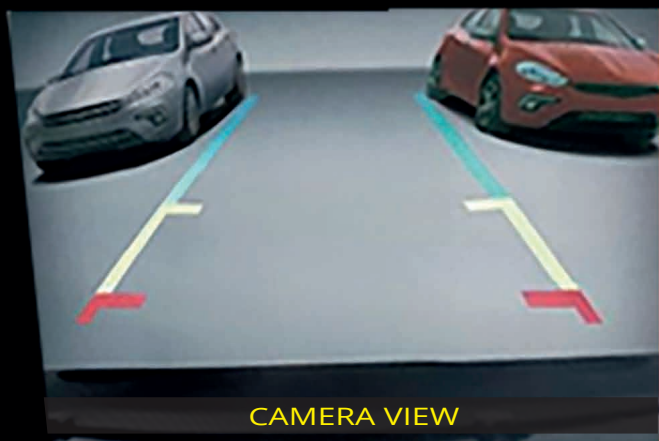

CAMERA VIEW