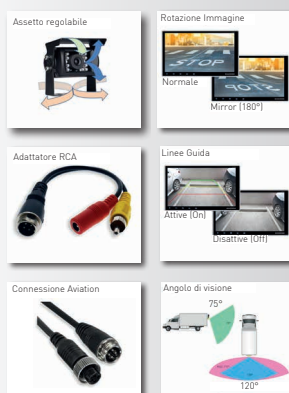

Parking Assistance

Retrocamere universali per Camper, Autobus e Truck

MRCM09WHQ Retrocamera universale per Camper con visione notturna ed assetto regolabile

24 HOURS LONG TIME OPERATION

DC 24V

SPECIFICHE

- Tecnologia CMOS 1/4" a colori NTSC
- Visione notturna con infrarossi
- IP68 resistente all'acqua
- Funzionamento a lungo termine
- Telaio in alluminio pressofuso
- Angolo massimo di visione Orizzontale 170°
- Angolo di ripresa senza distorsione H 145 / V 85°
- Sensibilità notturna 0.2 Lux
- Risoluzione 968 x 488 pixel
- Risoluzione orizzontale 420 linee TV
- Rotazione della immagine (Normale o Mirror)
- Linee guida per il parcheggio (On / Off)
- Tensione di esercizio da 11 a 36 Volt
- Connessione Aviation
- Assetto ottica regolabile a 360°
- Lunghezza del cavo Video 15 metri
- Dimensioni 70 x 54 mm

Retrocamera universale per Truck-Bus con visione notturna ed assetto regolabile MRCM04HQ

SPECIFICHE

- Tecnologia CMOS 1/4" a colori NTSC
- Visione notturna con infrarossi
- IP68 resistente all'acqua
- Funzionamento a lungo termine
- Telaio in alluminio pressofuso
- Angolo massimo di visione Orizzontale 170°
- Angolo di ripresa senza distorsione H 120° / V 75°
- Sensibilità notturna 0.2 Lux
- Risoluzione 733 x 493 pixel
- Risoluzione orizzontale 420 linee TV
- Rotazione della immagine (Normale o Mirror)
- Linee guida per il parcheggio (On / Off)
- Tensione di esercizio da 11 a 36 Volt
- Connessione Aviation
- Aletta parasole regolabile
- Assetto regolabile verticale ed orizzontale
- Lunghezza del cavo Video 10 metri
- Dimensioni 76 x 78 mm

24 HOURS LONG TIME OPERATION

DC 24V

MRCM08WHQ Retrocamera universale per Camper con visione notturna ed assetto regolabile

24 HOURS LONG TIME OPERATION

DC 24V

SPECIFICHE