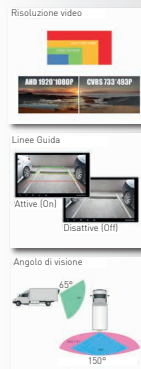

MRC1992AHQ Retrocamera universale Easy-Fit a posizionamento **orizzontale** commutabile AHD/CVBS